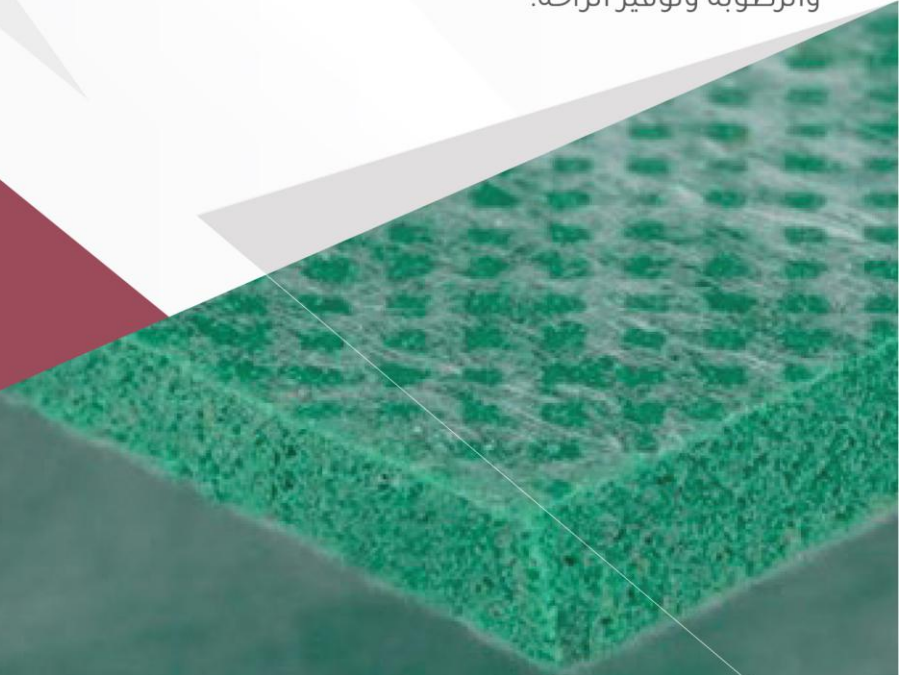

المطاعم

المؤسسات والمكاتب التجارية

Tred-MOR®

Floor Cushion and Acoustic Systems

تقدم شركة Mor-Tred خدماتها لقطاعي الضيافة والأسواق التجارية منذ عام 1961، وهي شركة مصنعة عالمية لوسائد السجاد المطاطية الإسفنجية والطبقات السفلية الصوتية، وتفخر بكونها جزءاً من شركة Leg Platt & gett®. إحدى الشركات المصنعة الرائدة في أمريكا. تغطي منتجاتها جميع النطاقات السعرية: بدءاً من المستوى المبتدئ وحتى المستوى الفاخر، حيث تزود السوق العالمية بأكثر من 4 مليارات قدم مربع من المنتجات. تم تطوير وسادة السجاد MOR-Tred® الأصلية في عام 1985. وفي نفس العام، تم تطوير طريقة تركيب Dubl STIK® الأولى للتخلص من الانبعاج الذي يحدث مع حركة القدم الكثيفة والعجلات المتحركة. تعتمد أسواق الضيافة والأسواق التجارية بشكل كبير على Mor-Tred حيث تمثل منتجاتها المعيار الذهبي للتحكم في الضوضاء والرطوبة وتوفير الراحة.